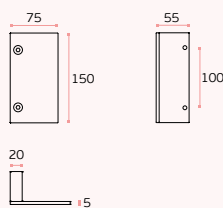

### IN.07.501

Asa de porta /  
Door handle /  
Manillon de puerta.

**MATERIAL:** EN 1.4301 / AISI 304

**ACABAMENTO / FINISH / ACABADO:**  
**STANDARD:** SATINADO / SATIN / SATIN

**OPTIONAL:** PVD TITANIUM COATED

**.TB / .TG / .TCO / .TCH**